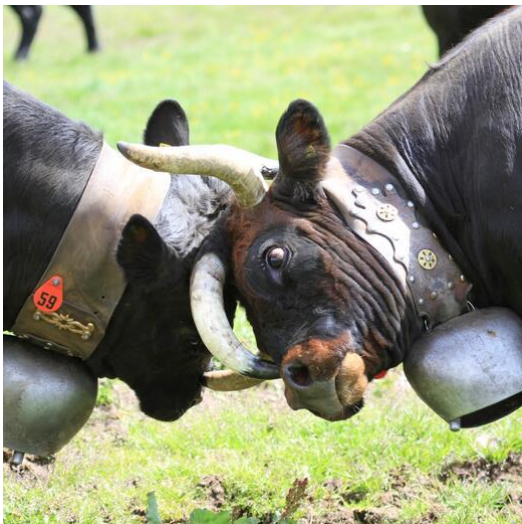

Tolle Aussichten für den Sommer

Güetu Tag

Die Sommersaison in Blatten-Belalp geht los - mit neuen Angeboten, spannenden Events und viel Natur. Wir freuen uns auf einen unvergesslichen Bergsommer!

En verhäxte Grüess

Ewers Blatten-Belalp Team

Sommerbetrieb

Ab Donnerstag, 3. Juni 2021, nimmt die Pendelbahn ihren Sommerbetrieb auf. Kinder bis 16 Jahre in Begleitung der Eltern, GA-Besitzer, Gästekarte-Inhaber und Hunde fahren kostenlos. Die 6er Sesselbahn Sparrhorn wird ab dem 3. Juli bis zum 29. August 2021 jeweils donnerstags bis sonntags in Betrieb sein. Den Sommerfahrplan 2021 finden Sie [hier](#).